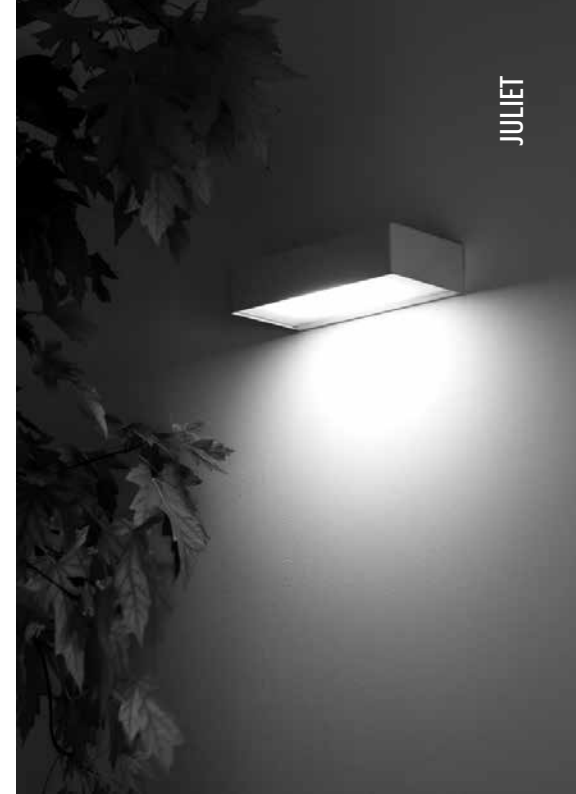

DESIGN - 2014
LAMPADA DA PARETE LED DA ESTERNO - METALLO - GLASS
OUTDOOR WALL LED LAMP - METAL - GLASS
ENERGY CLASS: A

CE IP 65

JULIET

CODICE / CODE	FINITURA / FINISHING	CARATTERISTICHE / TECHNICAL INFO
172603	BIANCO OPACO / MATT WHITE	220 / 240 V - 50 / 60 Hz - 13 W LED - 3000K - 1190 lm NON DIMMERABILE NOT DIMMABLE