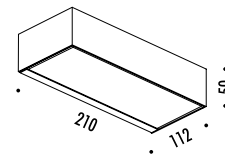

DESIGN - 2014
LAMPADA DA PARETE LED DA ESTERNO - METALLO - GLASS
OUTDOOR WALL LED LAMP - METAL - GLASS
ENERGY CLASS: A

CE IP 65

JULIET

CODICE / CODE	FINITURA / FINISHING	CARATTERISTICHE / TECHNICAL INFO
172603	BIANCO OPACO / MATT WHITE	220 / 240 V - 50 / 60 Hz - 13 W LED - 3000K - 1190 lm NON DIMMERABILE NOT DIMMABLE