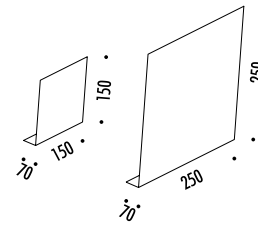

DESIGN MAURIZIO MANCINI - 2012  
 LAMPADA DA TERRA LED DA ESTERNO  
 RIFLETTORE ORIENTABILE - METALLO  
 OUTDOOR FLOOR LED LAMP  
 ADJUSTABLE REFLECTOR - METAL  
 ENERGY CLASS: A+

CE  IP 67

BELLADINOTTE

CODICE / CODE	FINITURA / FINISHING	CARATTERISTICHE / TECHNICAL INFO
168400	STANDARD	BELLADINOTTE 1 700 mA DC - 2,4 W LED - 3000K - 140 lm TRASFORMATORE NON INCLUSO - VEDI PAG. 157 TRANSFORMER NOT INCLUDED - SEE PAGE 157
168300	STANDARD	BELLADINOTTE 2 700 mA DC - 2 x 2,4 W LED - 3000K - 2 x 140 lm TRASFORMATORE NON INCLUSO - VEDI PAG. 157 TRANSFORMER NOT INCLUDED - SEE PAGE 157